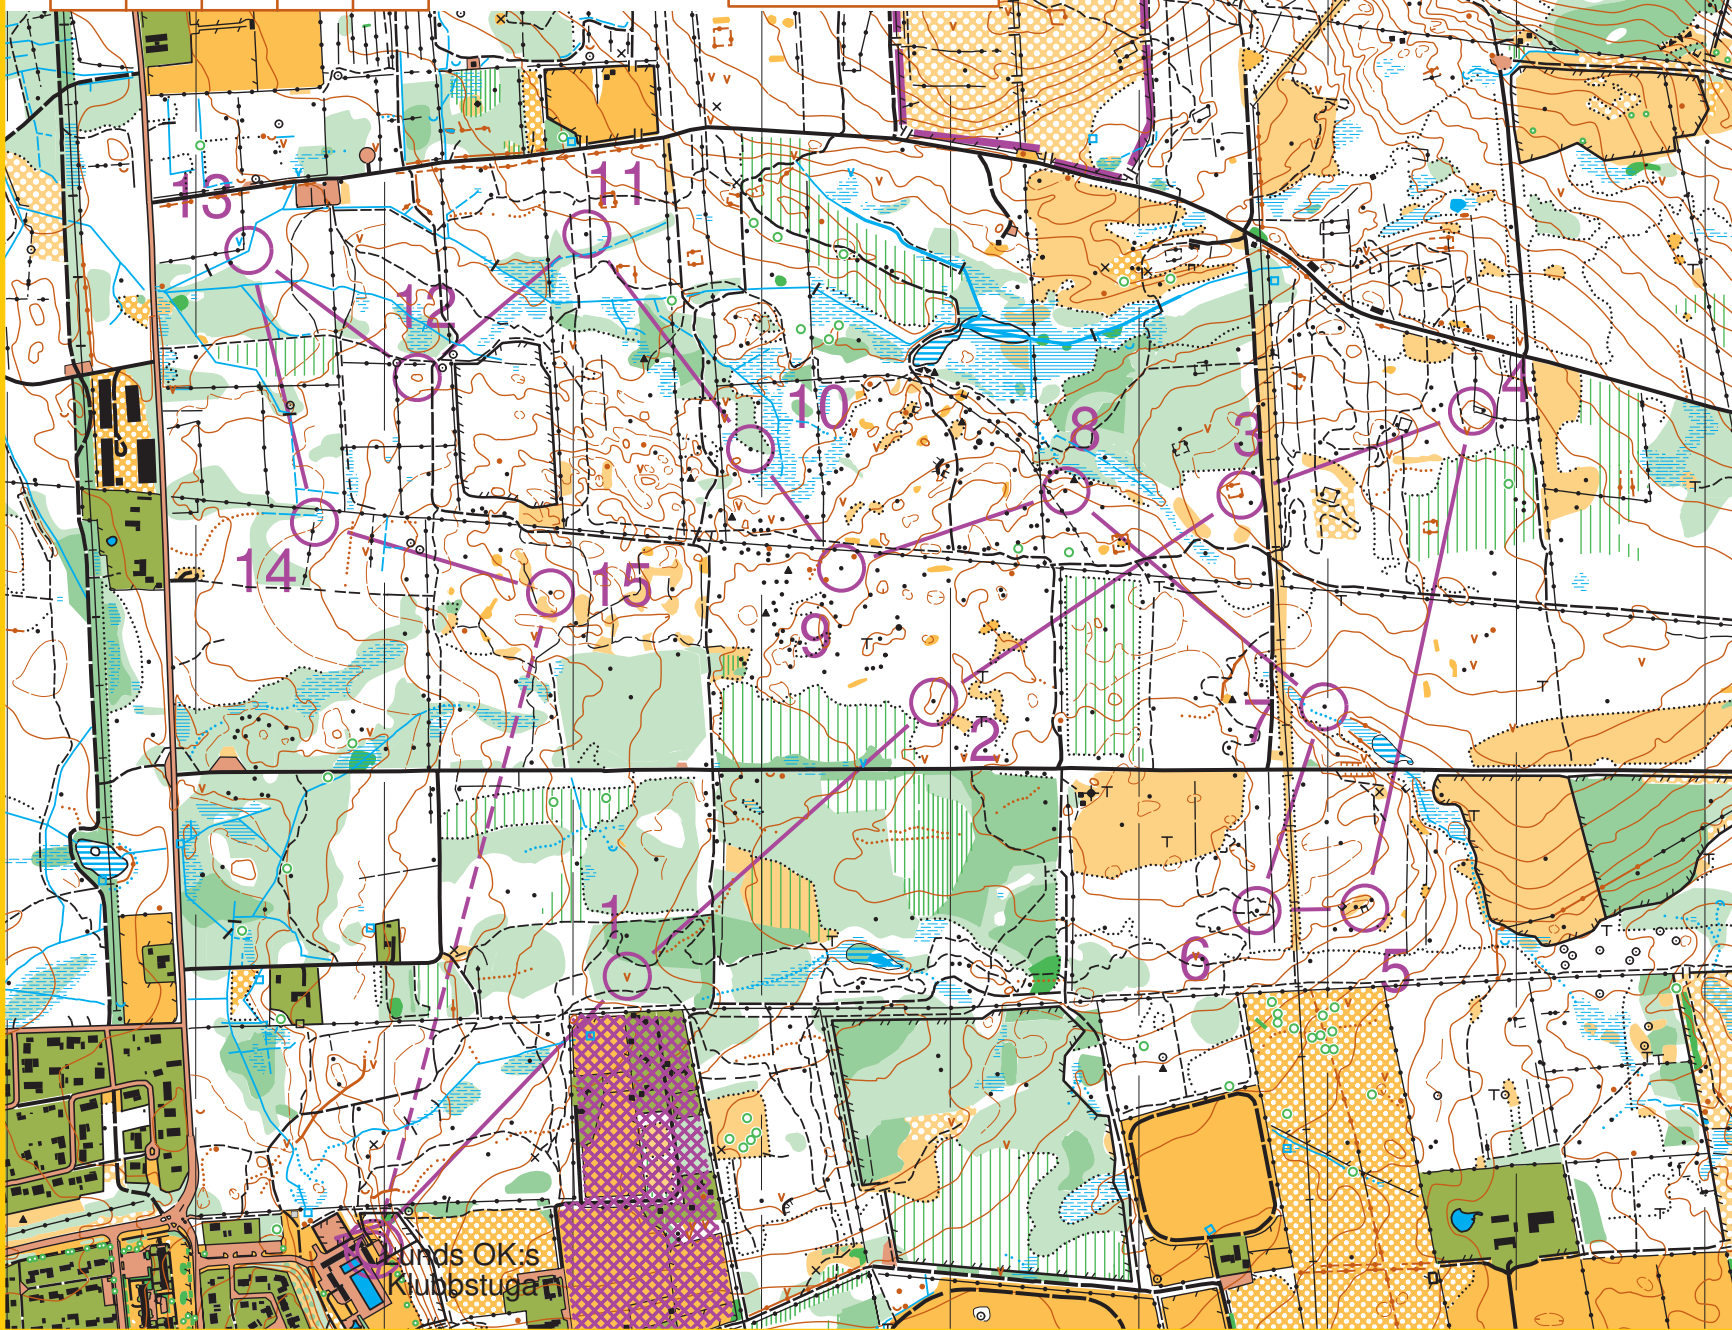

Skrylleskogen

Skala: 1:10 000 Ekvidistans 2,5 m

KARTFAKTA
Upphovsrätt: Lunds OK
Grundmaterial: Lunds Lantmäteri
Fältarbete och digitalisering:
K Björup, C Ljungquist,
G Nilsson, S Olsson, I Svensson
Ritprogram: PC-Mapper
Kartförsäljning: kartor@lundsok.se

0 500 m

Lunds OK:s
Klubbstuga

| Kartminne | | 6.4 km | |
|-----------|----|--------|----|
| ▷ | | ■ | ○ |
| 1 | 70 | v | |
| 2 | 71 | ▲ | |
| 3 | 72 | ≡ | └┘ |
| 4 | 73 | ↗ | └┘ |
| 5 | 74 | m | |
| 6 | 75 | ▲ | |
| 7 | 76 | ▲ | |
| 8 | 77 | ▲ | |
| 9 | 78 | ▲ | |
| 10 | 79 | ▲ | |
| 11 | 80 | ▲ | |
| 12 | 81 | ○ | |
| 13 | 82 | ~ | < |
| 14 | 83 | ↗ | T |
| 15 | 84 | ▲ | |

○ - - - 900 m - - - >◎